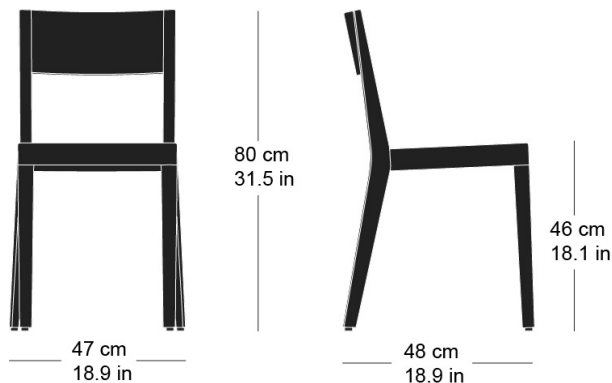

## miro 6-400

Hannes Wettstein, 1999

Sitz Formsperrholz, Hinterfüsse und Rücken massiv gebogen, stapelbar, Reihenverbindung möglich  
B47, T48, H80, SH46

Hannes Wettstein, 1999

Assise en multiplis, dossier et pieds arrière en bois massif cintré, empilable, système d'accouplement en option  
L47, P48, H80, HAss46

Hannes Wettstein, 1999

Moulded plywood seat, rear legs and back of solid bentwood, stackable, optional row connector  
W47, D48, H80, SH46

### Varianten / variantes / variants

miro  
6-400 a

miro  
6-403

miro  
6-403 a

miro  
6-406

miro  
6-406 a

miro  
11-300

miro  
11-560

#### Masse / mesure / measure

Gewicht / ponds / weight 4.1 kg 2.05 lb

Reihenverbindung /  
accouplement / mating system ja / oui / yes

Stapelung / empilage / stacking 5 Stühle / chaises / chairs

**miro 6-400**