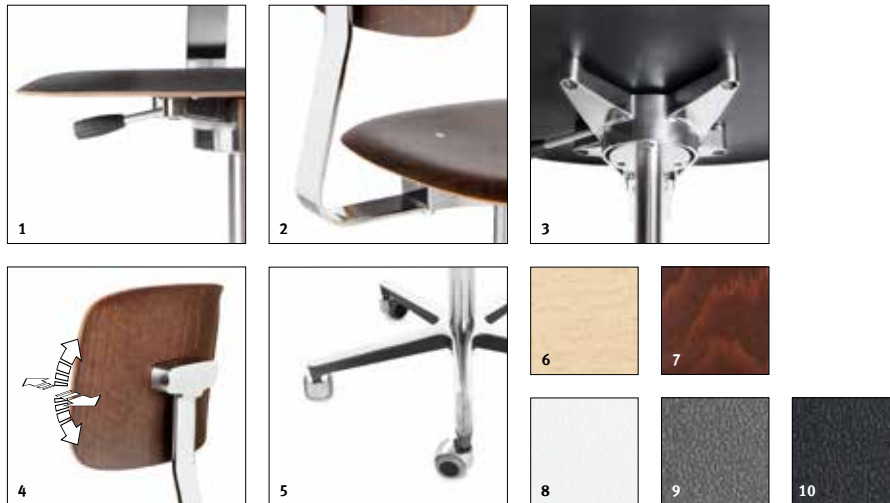

E SEIT 1904
SCHWEIZER
MÖBELHERSTELLER

Standardausführung

| | |
|---------------------|-----------------------------------------------------------------------------------------------------|
| Holzteile | Kunstharzpressholz, Oberflächen rutschhemmend |
| Sitzfläche | allseitig ca. 5° wippbar |
| Sitzträger | Aluminium-Druckguss poliert |
| Sitzhöhe | verstellbar mittels verchromter Gasfeder, 44 – 65 cm, drehbar |
| Rückenlehne | 3-D, allseitig beweglich, in der Höhe und Tiefe 2-Stufig verstellbar (ca. 3 cm) |
| Lehnenträger | Aluminium-Druckguss poliert |
| Lehnenbügel | Stahl glanzverchromt |
| Gestell | Fünfstern-Kreuzfuss aus Aluminium-Druckguss poliert / RAL 7024 graphitgrau Verchromte Standsäule |
| Rollen | mit verchromten Doppellenkrollen |
| Designer | Christophe Marchand, 2012 |

Optional

| | |
|------------------|--------------------------------------------------------------------------------------------------------------|
| Holzteile | Buche natur, Buche dunkel, weiss (ähnl. RAL 9010), anthrazit (ähnl. RAL 7016), oder schwarz (ähnl. RAL 9011) |
| Rollen | Doppellenkrollen gebremst (wenn unbelastet) |

Eigenschaften

- | | |
|----------------------------------------------------------------------------------------|---------------------------------------------|
| 1 Gaslift Höhenverstellung | 6 Buche natur |
| 2 Lehnenbügel Stahl glanzverchromt | 7 Buche dunkel |
| 3 Sitzträger Aluminium poliert | 8 CORAL: weiss, ähnlich RAL 9010 |
| 4 Rückenlehne 3-D, allseitig beweglich | 9 CORAL: anthrazit, ähnlich RAL 7016 |
| 5 Fünfsternfuss-Kreuzfuss aus Aluminium-Druckguss poliert, mit Doppellenkrollen | 10 CORAL: schwarz, ähnlich RAL 9011 |