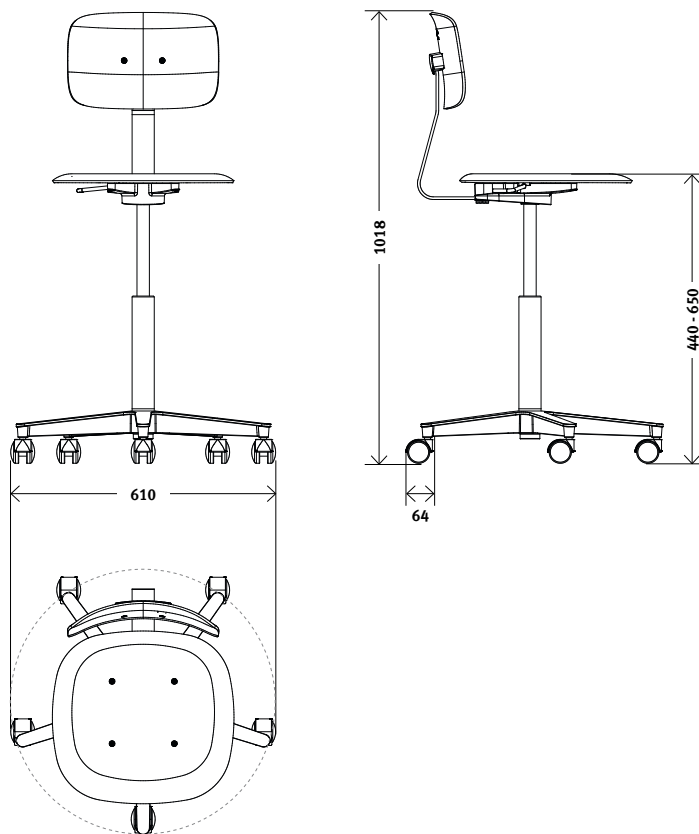

Standardausführung

Vermassungen

Embru-Werke AG
Rapperswilerstrasse 33
CH-8630 Rüti ZH

+41 55 251 11 11
klassiker@embru.ch
www.embru.ch

Embru-Werke AG
Route de Grandcour 74
CH-1530 Payerne VD

+41 26 662 49 15
info@embru.ch
www.embru.ch

embru
möbel ein leben lang