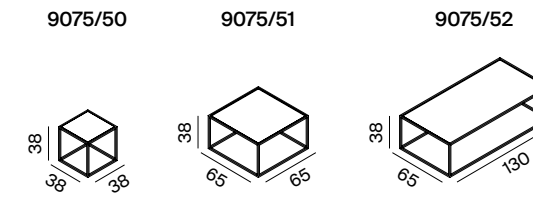

DS - 9075

Design × de Sede Design-Team/Antonella Scarpitta

DS - 9075

Design × de Sede Design-Team

Design × Antonella Scarpitta

DS - 9075

Design x de Sede Design-Team/Antonella Scarpitta

Exklusive Lebenswelten bestehen aus einer Summe von Einzelteilen: Dazu gehören vor allem attraktive Dekorationsobjekte, die das Flair einer Einrichtung bestimmen und durch die immer wieder neue, modische Stimmungen entstehen. Die interessanten Tische DS-9075 in verschiedenen Größen, Formen und Materialien bieten sich hervorragend an zur Ergänzung und Abrundung der Einrichtung. Sie setzen wunderschöne Akzente in jedem Wohnambiente.