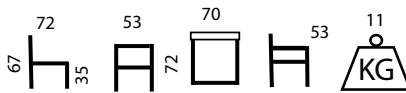

LOUNGER - MODELL 7

Lounger 7 *

ohne Armlehnen © by Anteprima

Eigenschaften: Sitz und Rücken mit 11 aufgezogenen PVC-Leisten. Sitzhöhe 35 mm.

Lounger 7 a *

mit Armlehnen © by Anteprima

Eigenschaften: Sitz, Rücken und Armlehnen mit 13 aufgezogenen PVC-Leisten.

Doppel-Lounger 7 *

ohne Armlehnen © by Anteprima

Eigenschaften: Sitz und Rücken mit 22 aufgezogenen PVC-Leisten.

Doppel-Lounger 7 a *

mit Armlehnen © by Anteprima

Eigenschaften: Sitz und Rücken mit 22 aufgezogenen PVC-Leisten. Armlehne ebenfalls mit PVC-Leisten.