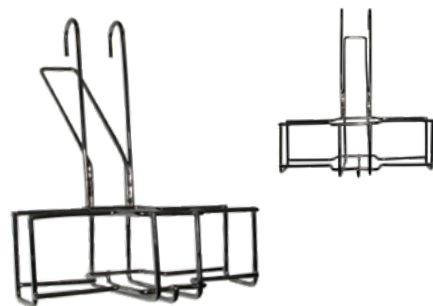

LOUNGER - MODELL 7

Lounger 7 *

ohne Armlehnen © by Anteprima

Eigenschaften: Sitz und Rücken mit 11 aufgezogenen PVC-Leisten. Sitzhöhe 35 mm.

Lounger 7 a *

mit Armlehnen © by Anteprima

Eigenschaften: Sitz, Rücken und Armlehnen mit 13 aufgezogenen PVC-Leisten.

Doppel-Lounger 7 *

ohne Armlehnen © by Anteprima

Eigenschaften: Sitz und Rücken mit 22 aufgezogenen PVC-Leisten.

Doppel-Lounger 7 a *

mit Armlehnen © by Anteprima

Eigenschaften: Sitz und Rücken mit 22 aufgezogenen PVC-Leisten. Armlehne ebenfalls mit PVC-Leisten.

Neu: Zu jedem Modell ist auch ein Getränke- & Zeitschriftenhalter erhältlich. Siehe Neuheiten (S. 27)