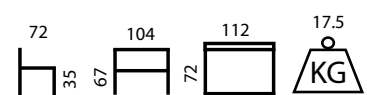

Eigenschaften: Sitz und Rücken mit 22 aufgezogenen PVC-Leisten.